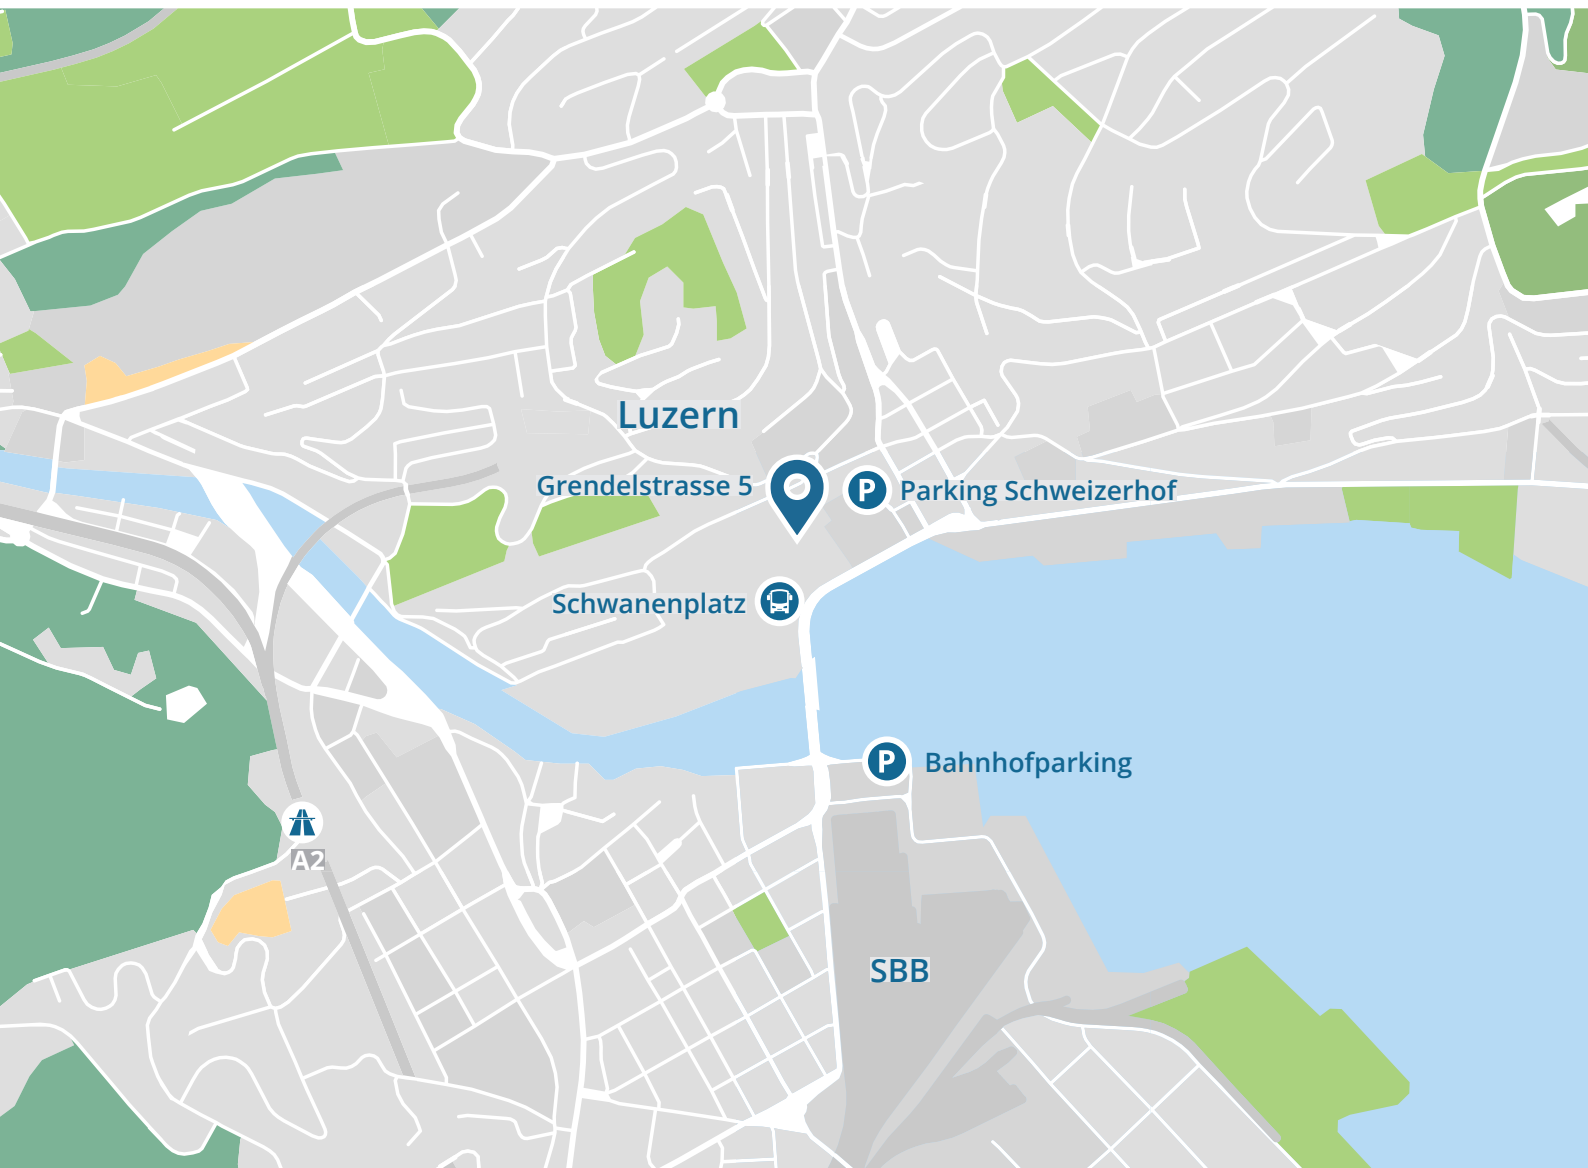

HOERNER | FLURY | SPERL

■ ■ ■ Anwaltskanzlei ■ ■ ■

persönlich. kompetent. engagiert.

Unsere Kanzleiräumlichkeiten befinden sich im Zentrum der Stadt Luzern
unmittelbar neben dem Schwanenplatz,
5 Gehminute vom Bahnhof Luzern und dem Bahnhofparking sowie dem Parking Schweizerhof entfernt,
mit Anbindung an die A2
Öffentliche Verkehrsmittel: Haltestelle «Schwanenplatz»